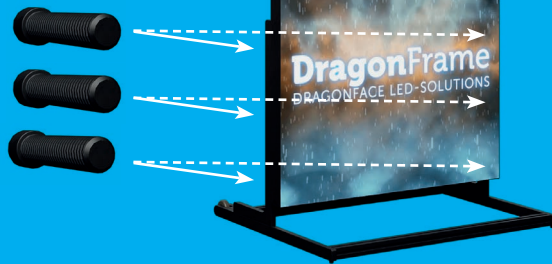

Dragon **FRAME**

Indoor & Outdoor

Quick Guide

ALLGEMEINES

DIMENSIONEN

Rahmenhöhe : 1930mm

Rahmenbreite: 776mm

Rahmenstärke 45mm

Bildschirmbreite: 768mm

Bildschirmhöhe: 1920mm

A U F B A U

6 x M5
Schrauben

Der DragonFrame sollte immer zu zweit aufgebaut werden.

Für eine vereinfachte Montage des Standfußes sollte der DragonFrame seitlich auf den mitgelieferten Schaumstoffunterlagen oder einem anderen weichen Untergrund abgelegt werden.

DragonFrame Indoor

Pixelabstand.....	2mm
Pixeldichte.....	250.000 dots m ²
LED Typ.....	SMD1515 Mat Black
Pixeltyp (R G B).....	1R1G1B (3 in 1)
Modulgröße.....	256 x 128mm
Modulauflösung.....	128 x 64px
Bildschirmgröße (H*W).....	768 x 1.920mm
Bildschirmauflösung.....	384 * 960px
Rahmenmaße.....	1.930mm (H) * 776mm(W) * 45mm(T)
Gehäusematerial.....	Aluminium
Gewicht.....	46kg unit
Betriebsart.....	1/32 Scan
Betrachtungsabstand.....	> 2Meter
Helligkeit.....	~ 1.000 cd/m ² (1.000nits)
Betrachtungswinkel.....	140° (+20° / -20°)
Bildwiederholffrequenz.....	>1.920 Hz (3.840Hz optional)
Eingangsspannung.....	AC90-240V
Maximale Leistungsaufnahme.....	1.170W per Unit
Durchschnittliche Leistungsaufnahme.....	350W per Unit
Betriebsmodi.....	Asynchronous (WiFi USB LAN HDMI)
Betriebstemperatur (°C).....	-40°C~ 75 °C
Luftfeuchtigkeit Umgebung.....	10% - 95% RH
Schutzklasse (IP-Bewertung).....	IP20
Anwendung.....	Indoor
Zertifikat.....	CE ROHS FCC