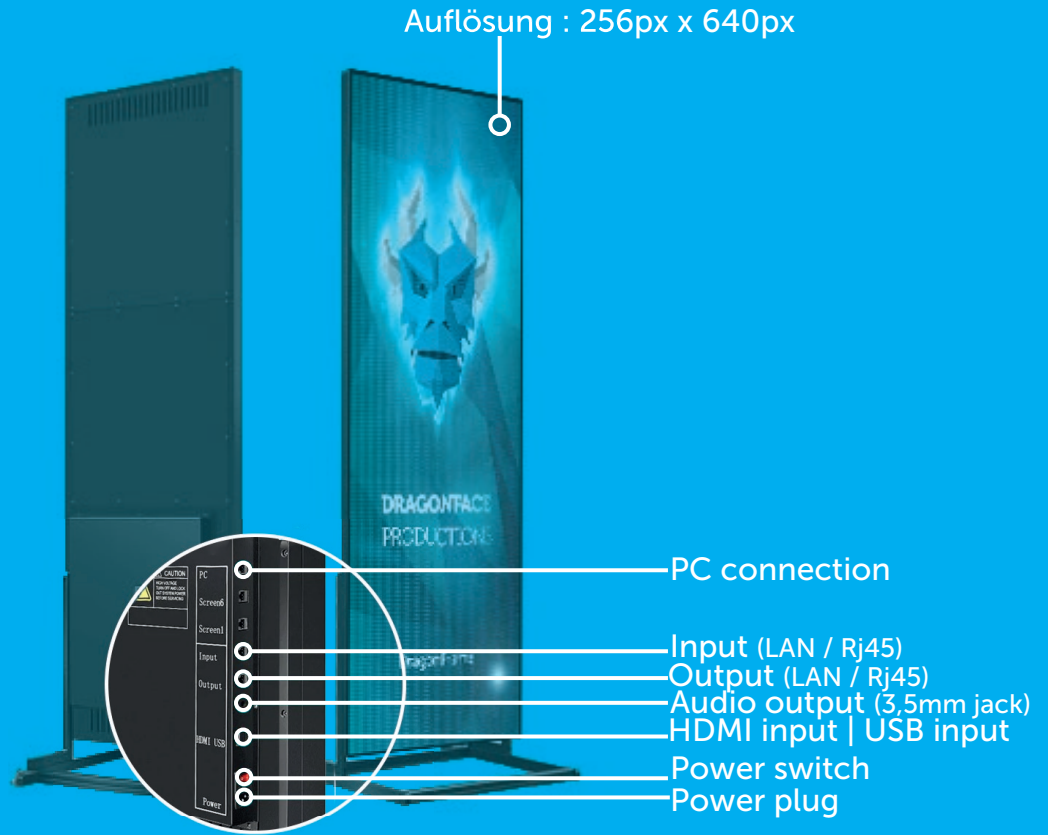

Dragon **FRAME**
Outdoor-Solutions
Quick Guide

ALLGEMEINES

DIMENSIONEN

A U F B A U

Der DragonFrame sollte immer zu zweit aufgebaut werden.

Für eine vereinfachte Montage des Standfußes sollte der DragonFrame seitlich auf den mitgelieferten Schaumstoffklötzen oder einem anderen weichen Untergrund abgelegt werden.

SPEZIFIKATIONEN

| | |
|--------------------------------|--|
| PIXEL PITCH..... | 3mm |
| PIXEL DENSITY..... | 111.111 dots SQM |
| LED TYPE..... | SMD1921 |
| PIXEL TYPE (R G B)..... | 1R101B (3 in 1) |
| MODULE SIZE..... | 192 x 192mm |
| MODULE RESOLUTION..... | 64 x 64px |
| LED MODULE LAYOUT..... | 4 x 10 |
| DISPLAY SIZE..... | 768 x 1.920mm |
| DISPLAY RESOLUTION..... | 256 x 640px |
| DISPLAY AREA..... | 1.48m ² |
| CABINET SIZE..... | 781 x 1.930mm |
| FRAME SIZE..... | Aluminium |
| CASE MATERIAL..... | 55kg Unit |
| DRIVE MODE..... | 1/16 Scan |
| VIEWING DISTANCE..... | > 3M |
| BRIGHTNESS..... | ~ 5.000 cd/m ² (4.000 / 5.000nit) |
| VIEWING ANGLE..... | 140° (+20° / -20°) |
| REFRESH RATE..... | >1.920 Hz (3.840Hz optional) |
| INPUT VOLTAGE..... | AC240/100*10% |
| MAXIMUM POWER CONSUMPTION..... | 1.400W per Unit |
| AVERAGE POWER CONSUMPTION..... | 420W per Unit |
| CONTROL METHOD..... | Asynchronous (WIFI USB LAN HDMI) |
| TEMPERTURE OPERATING (°C)..... | -10°C / 40°C |
| WORKING HUMIDTY..... | 10% - 90% RH |
| IP RATING..... | IP65 |
| APPLICATION..... | Outdoor |
| CERTIFICATE..... | CE ROHS FCC |